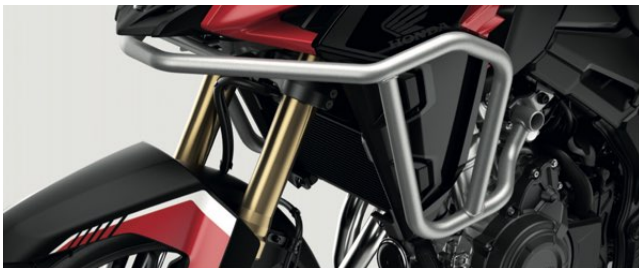

PROTECTION

PARE-CARTERS

08P72-MKP-J80ZA
CHF 295.00

Pare-carters tubulaire protégeant le carénage des chocs. Compris dans le kit feux additionnels, dont ils constituent le support de montage.